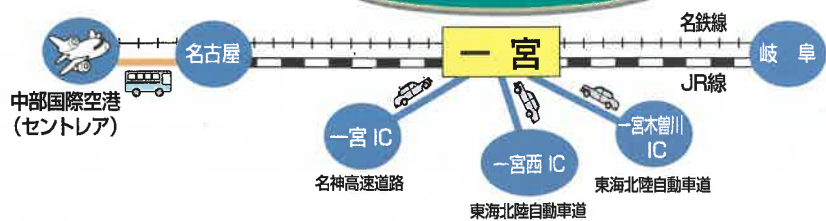

第61回 おりもの感謝祭

一宮七夕まつり

会場案内図

ご案内

七夕まつり飾り付け区域内は交通規制がありますので、最寄りの公共交通機関をご利用ください。なお、お車でお越しの場合は、下記無料駐車場（約350台収容）をご利用ください。七夕まつりメイン会場までは、無料シャトルバスを運行しています。

無料駐車場のご案内

無料シャトルバスの運行

(7月28日(木)～31日(日)) 市営球場前～東一宮～一宮市役所前の間
13:00～22:00 15分間隔で運行

- シャトルバス停車所
- 乗用車駐車場

アクセス

歩行者用道路では
自転車も通行できません

未成年者の方は
犯罪被害にあわないよう
早期帰宅をお願いします

未成年者の飲酒・喫煙は
法律で禁止されています

飲酒運転を根絶しよう!!

会場内で車いすを
利用されるお客様を
お手伝いします。
《無料・事前予約制》

■ 時間 /
10:00～17:00
■ 予約受付(7月27日まで) /
一宮七夕まつり協進会
(一宮市経済振興課内)
TEL:0586-28-9131