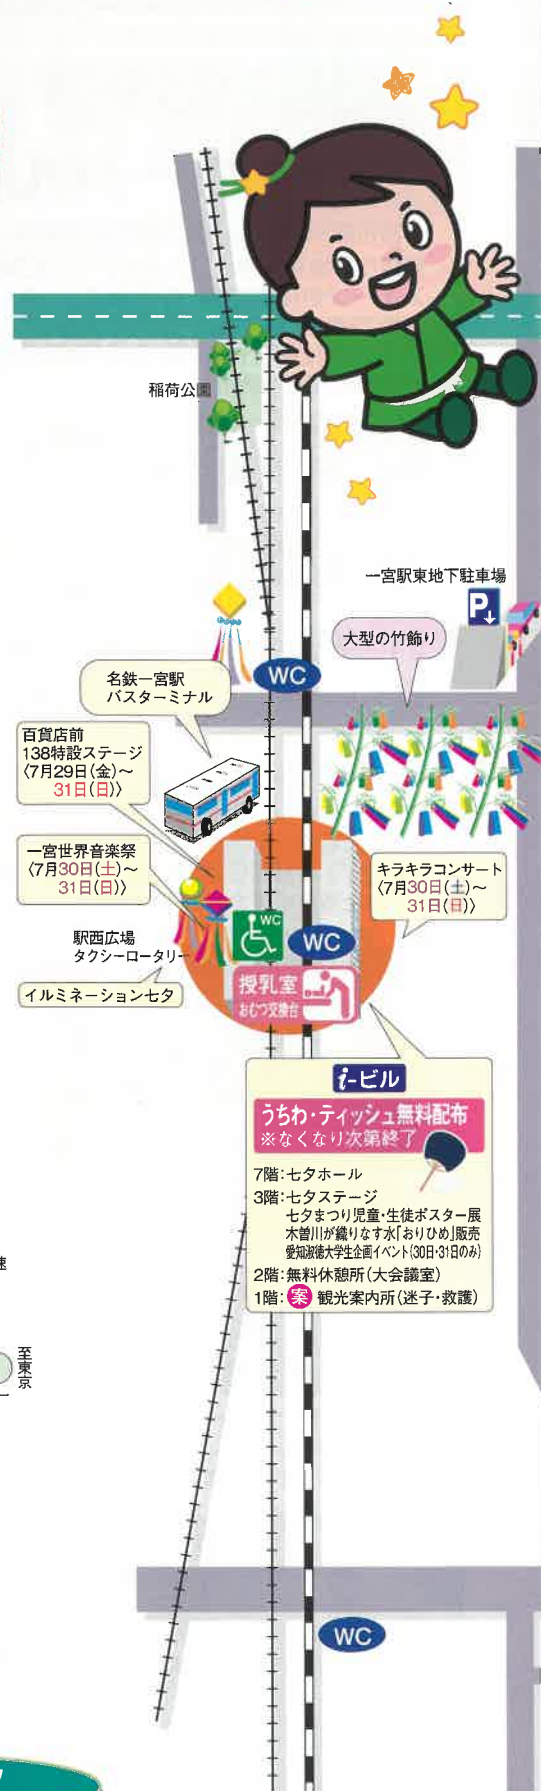

アクセス

歩行者用道路では
自転車も通行できません

未成年者の方は
犯罪被害にあわないよう
早期帰宅をお願いします

未成年者の飲酒・喫煙は
法律で禁止されています

飲酒運転を根絶しよう!!

会場内で車いすを
利用されるお客様を
お手伝いします。
《無料・事前予約制》

■ 時間 /
10:00～17:00
■ 予約受付(7月27日まで) /
一宮七夕まつり協進会
(一宮市経済振興課内)
TEL:0586-28-9131

一宮市の観光情報が
インターネットで取り出せます。
<http://138ss.com/>

一宮七夕まつりに関しては右記の
ダイヤルでご案内しています。
(8:00～22:00)

050-5548-8686