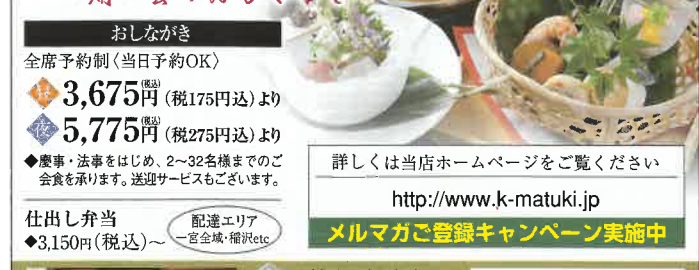

### 総合大雄会病院 大雄会第一病院

社会医療法人 大雄会  
一宮市桜一丁目9番9号  
TEL 0586-72-1211(代)  
<http://www.daiyukai.or.jp/>

大雄会クリニック (名古屋駅前 ルーセントタワー3階)  
老人保健施設アウン TEL 0586-78-1111  
訪問看護ステーション・アウン TEL 0586-51-0031  
音羽デイサービスセンター・アウン TEL 0586-28-5000  
新生訪問看護ステーション・アウン TEL 0586-28-5633

### 季節の風情を味覚に映して 一期一会のおもてなし

おしながき  
全席予約制(当日予約OK)  
◆3,675円(税175円込)より  
◆5,775円(税275円込)より  
◆慶事・法事ははじめ、2~32名様までのご会食を承ります。送迎サービスもご用意。  
詳しくは当店ホームページをご覧ください  
<http://www.k-matuki.jp>  
メルマガご登録キャンペーン実施中

仕出し弁当 ◆3,150円(税込)~  
配達エリア 一宮全域・稲沢etc.  
愛知県一宮市花池1-25-9 (山下病院正門南250m)  
TEL 0120-244478 (完全ご予約制)  
●営業時間  
【昼】12時~14時00分  
【夜】18時~22時  
●定休日 毎週水曜日