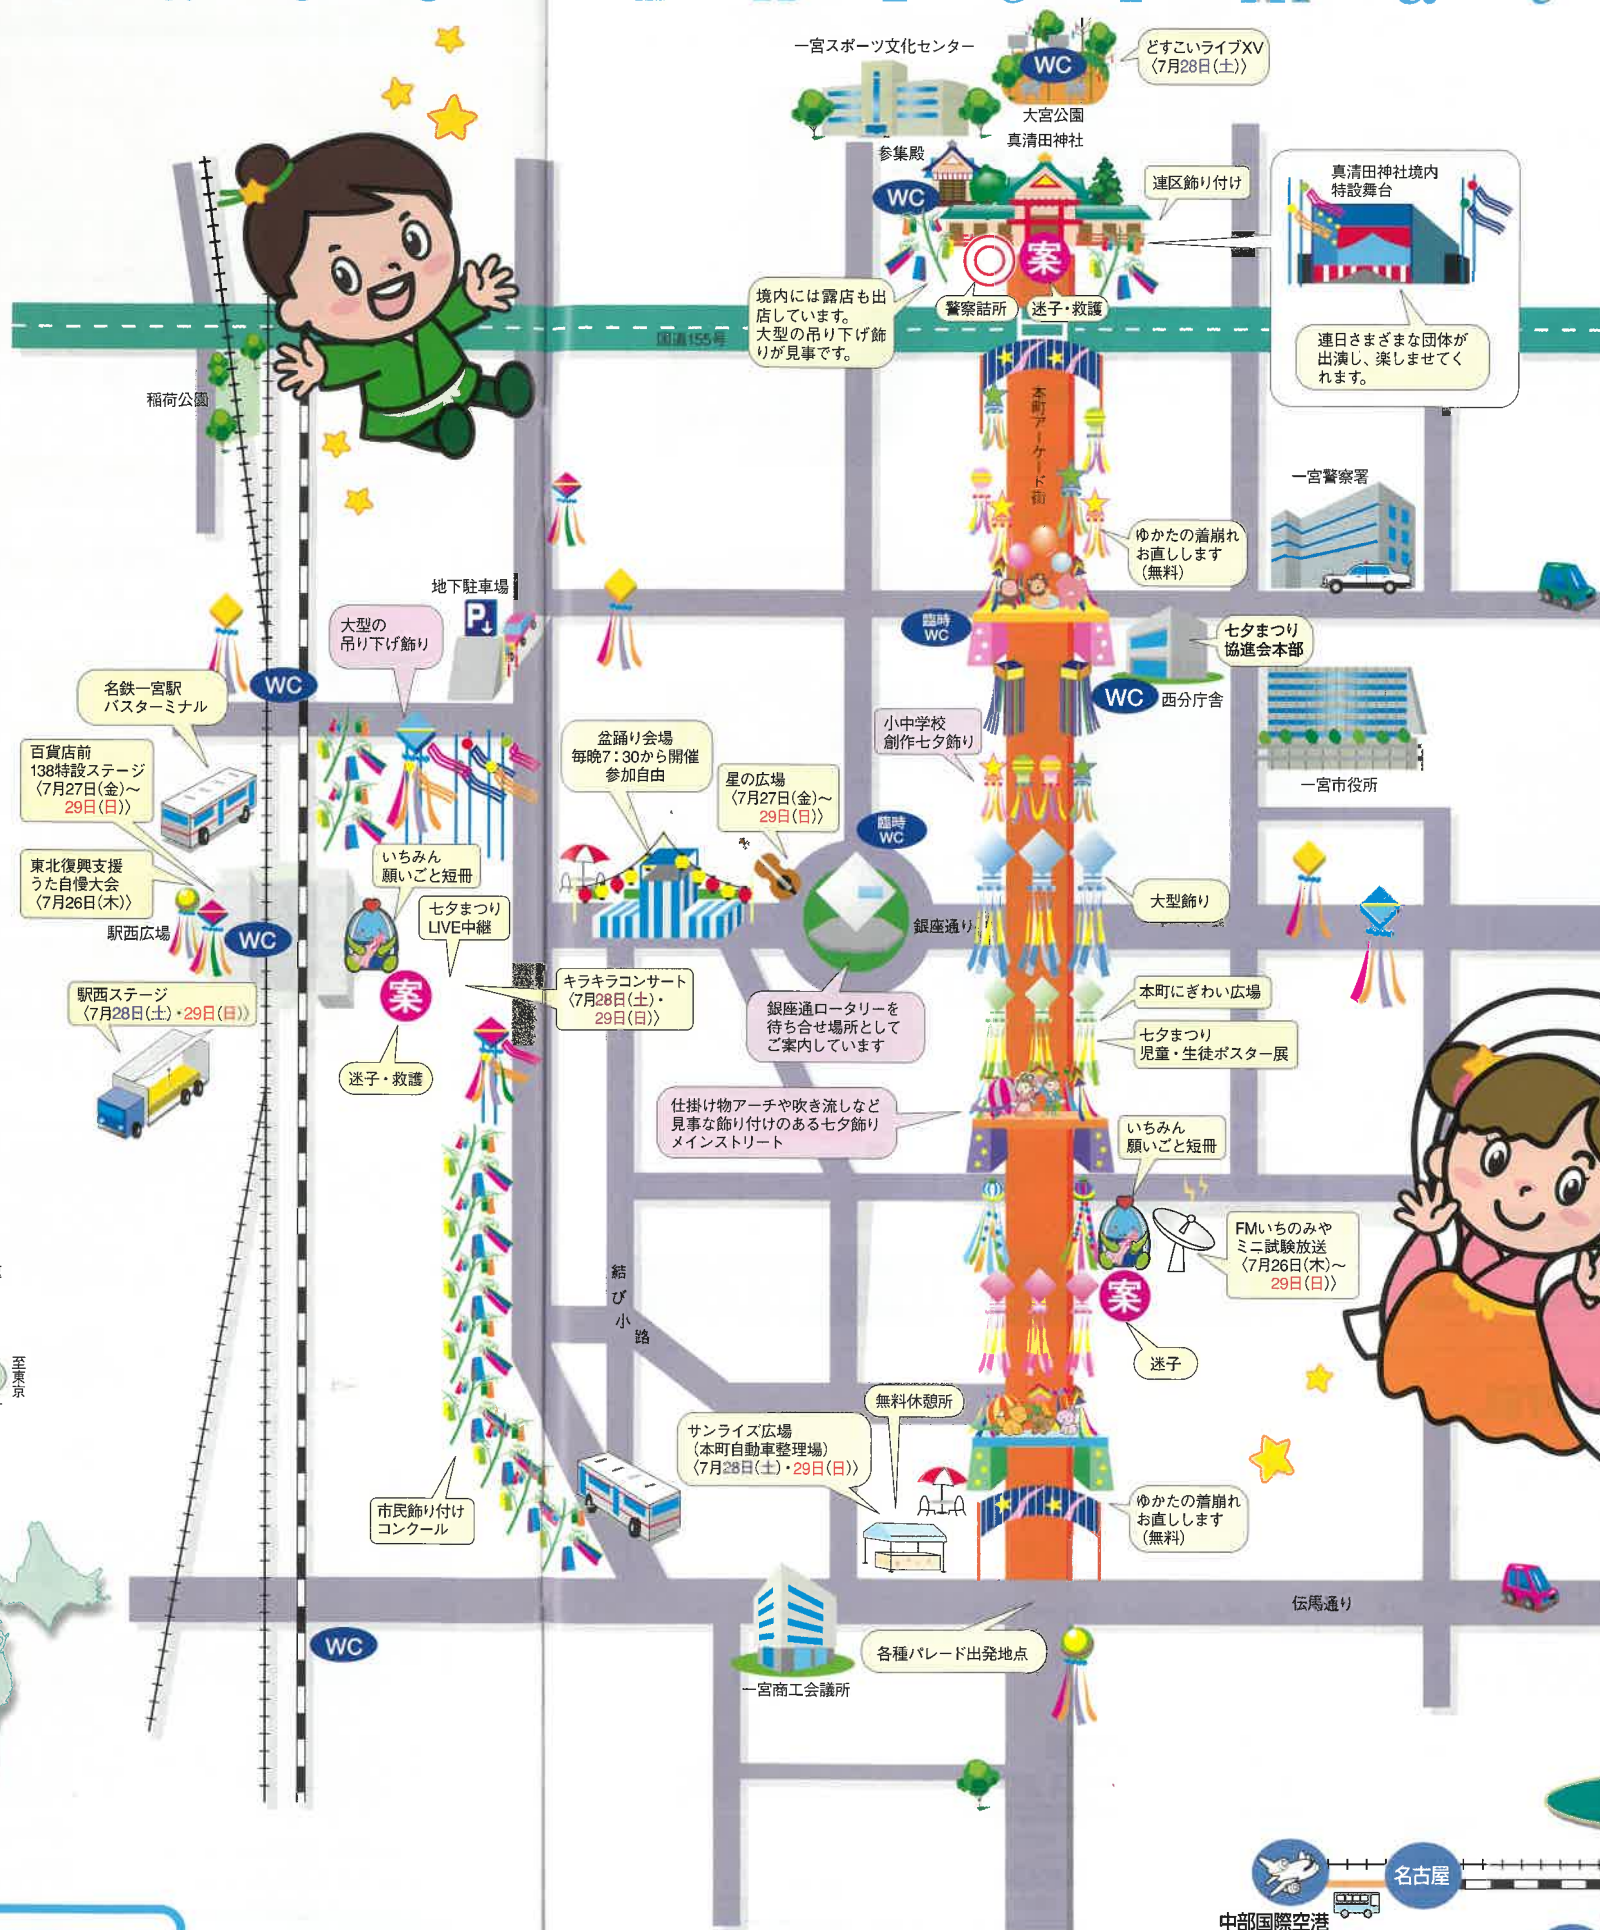

一宮七夕まつりに関しては右記のダイヤルでご案内しています。
(8:00～22:00)

ホットダイヤル

050-5548-8686