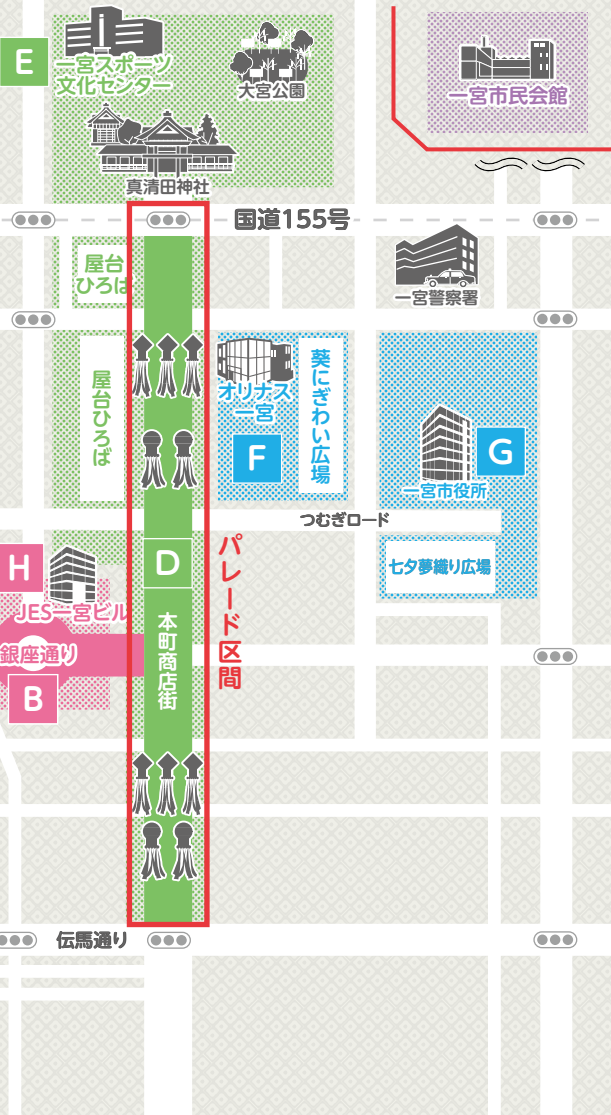

主催 トヨタエンタプライズ・アイシーシー共同事業体
時間 19:30~20:30
場所 i-ビル7F パティオ

内容 i-ビルの屋上庭園から七夕の星を見上げてみませんか? おりひめ星・ひこ星などの1等星、二重星アルビレオ、二重星ミザール、北斗七星などが見えます。今年は月も見られる予定です。
 ※当日の天候が雨・曇りの場合は中止となります。

盆踊り大会

時間 19:00~20:30
場所 A 銀座通盆踊り櫓

7/23(木)

7/24(金)

7/25(土)

7/26(日)

★おんぞほうけん 御衣奉獻大行列

主催 一宮七夕まつり振興会
時間 17:30~18:00
場所 本町商店街~真清田神社
内容 当地特産の織物を奉納する歴史絵巻風パレードです。これまでの感謝と今後の繁栄を祈り、厳かに繰り上げられます。

七夕スポブン休憩広場

主催 シンコースポーツ・新生ビルテクノグループ
時間 休憩所:10:00~20:00 ステージ:10:00~20:00
場所 E 一宮スポーツ文化センター 1Fスポーツフロア
内容 ステージ発表、無料休憩スペース、うちわ作り体験を行います。

▲詳細はこちら

スポーツエリア138

主催 一宮市銀座通商店街振興組合
時間 10:00~15:00
場所 B 銀座通り
内容 サッカーや野球にふれあおう! ボールの蹴り方、投げ方を指導します。

岐阜市観光・伝統工芸品PRブース

主催 岐阜市観光コンベンション課・商工課
時間 10:00~18:00
場所 C i-ビル3F シビックテラス
内容 岐阜市の伝統工芸品である岐阜和傘、岐阜提灯の展示(25日のみ)のほか、岐阜市内で行われる夏の風物詩「ぎふ長良川の鶺鴒」などの観光PRを行います。

一宮七夕鳴子踊り

主催 一宮鳴子踊り連合&Team一豊
時間 10:20~15:30
場所 B 銀座通りラウンドアバウト(東側)
内容 今年も各チームが新作の衣装や新曲での演舞披露します。もちろん、皆さんが参加できる総踊りもあります。

TANABATAダンスコンテスト

協賛 NTP名古屋トヨペット株式会社
時間 10:00~14:00
場所 C i-ビル7F シビックホール
内容 まつりの「楽しさ」や「熱気」を感じられるダンスを披露します。