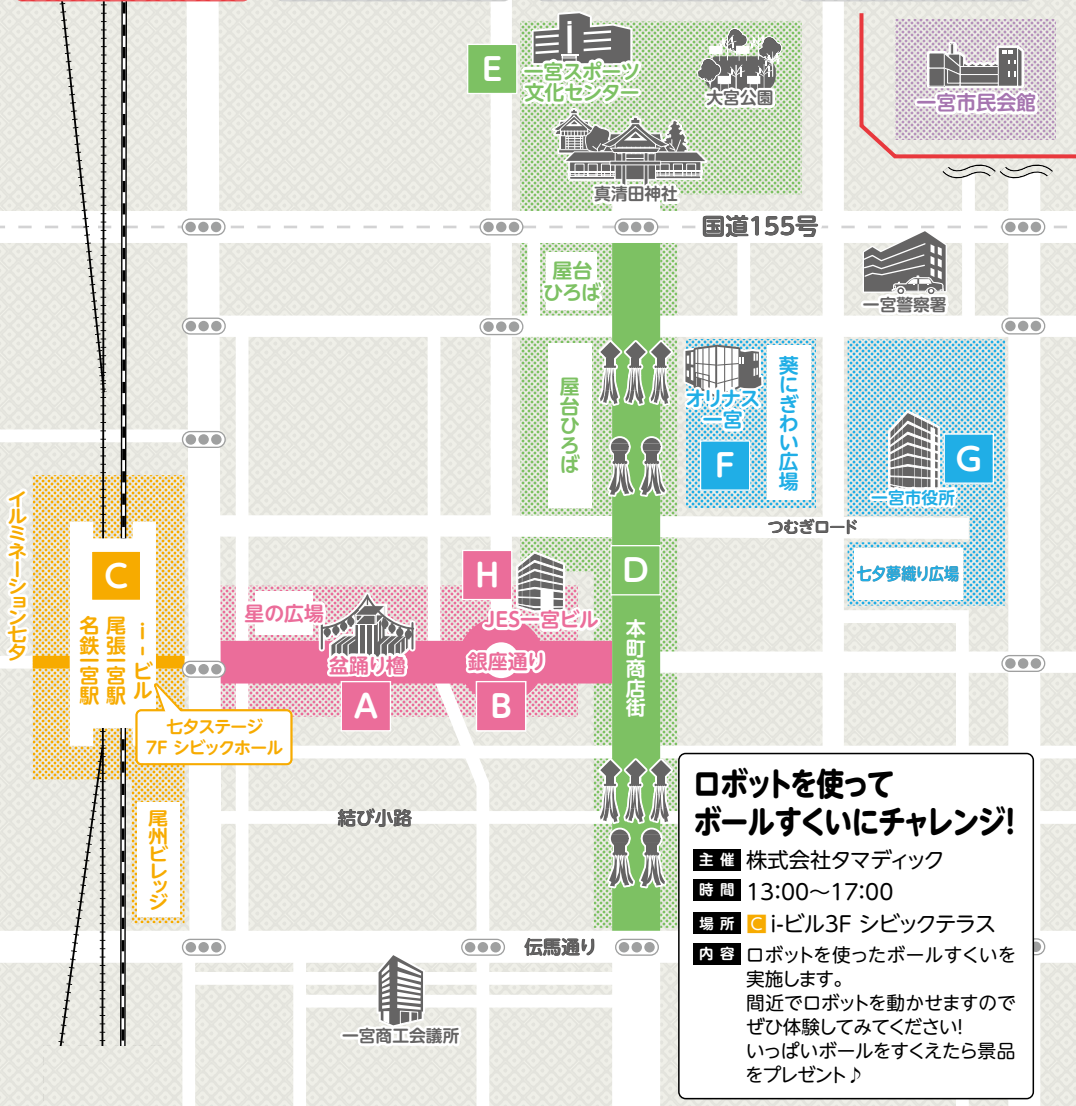

7/23(木)

7/24(金)

7/25(土)

7/26(日)