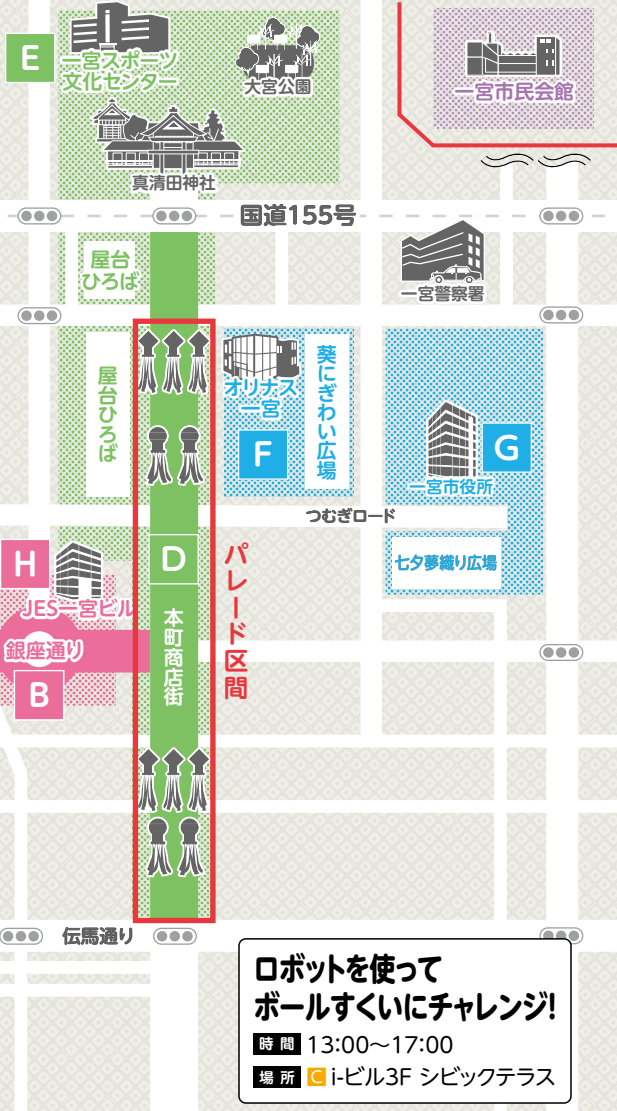

オープニング セレモニー

時間 18:30~19:00
場所 A 銀座通盆踊り櫓
内容 七夕まつり協進会役員が皆さまに挨拶します。

盆踊り大会

協力 一宮民謡連盟
時間 19:00~20:30
場所 A 銀座通盆踊り櫓
内容 気軽に飛び入り参加大歓迎!

7/23(木)

7/24(金)

7/25(土)

7/26(日)

★ ワッショーいちのみや

主催 ワッショーいちのみや実行委員会
時間 18:20~19:15
場所 本町商店街
内容 オリジナルテーマ曲「ワッショーいちのみや」に合わせて、各連が自由な衣装と振り付けで踊りを競います。

歴史カードゲーム「ハイスト」体験会&バトル会

時間 10:30~12:00・13:00~14:30・15:30~17:00
場所 i-ビル3F シビックテラス

美濃路街道パネル展

時間 10:00~18:00
場所 i-ビル7F ホワイエ