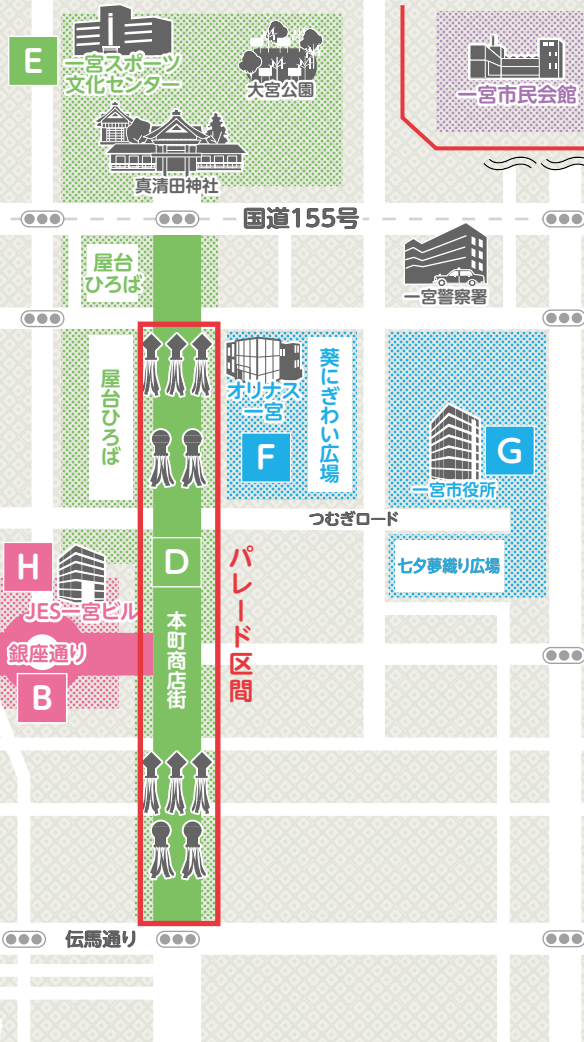

盆踊り大会

時間 19:00~20:30 **場所** A 銀座通盆踊り檜

7/23(木)

7/24(金)

7/25(土)

7/26(日)

★一宮七夕まつり コスプレパレード2026

主催 一宮コスチュームタウン推進委員会
時間 17:00~18:00
場所 本町商店街アーケード下
(有料更衣室:一宮商工会議所)
内容 全国各地から集まった約500名のコスプレ
 イヤーが、七夕飾りで彩られた本町商店街
 をパレードします。

▲詳細はこちら

イルミネーションイベント

駅前1丁目

各線二宮駅

尾州エレジ

尾州エレジ

尾州エレジ

尾州エレジ

尾州エレジ

いちみんの ねがいごと短冊

時間 10:00~20:30
場所 〓 オリナス一宮

美濃路街道 パネル展

時間 10:00~18:00
場所 〓 i-ビル7F ホワイエ

学生サポーター企画 「おねがい☆トゥインクル」

時間 13:00~20:00
場所 〓 i-ビル3F 多目的室1

熱中症対策! バイタル&健康チェック

時間 10:00~17:00
場所 〓 JES一宮ビル公共空地

D-NUGGETS CUP 3x3 presented by ファイティングイーグルス名古屋

時間 11:00~17:00 **場所** 〓 銀座通り
内容 3人制バスケットボールの大会を開催します!(観覧自由)
 FE名古屋の選手とのエキシビジョンマッチも開催!

七夕スポーツ休憩広場

主催 シンコースポーツ・新生ビルテクノグループ
時間 休憩所:10:00~20:00
 ステージ:10:00~20:00
場所 〓 一宮スポーツ文化センター
 1Fスポーツフロア