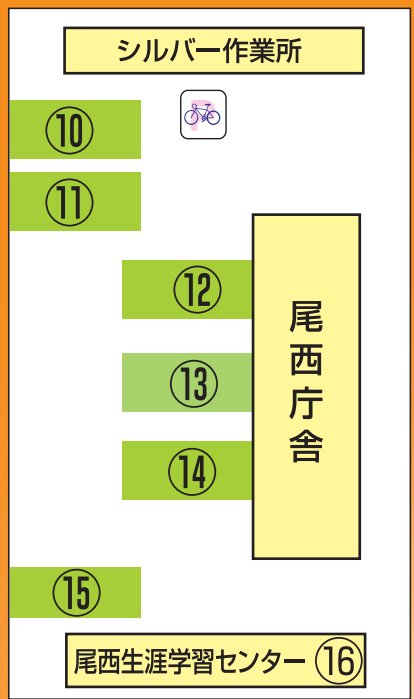

A 市民会館展示ホール

① 夢おこし展
 ライトレースカー体験
 キーホルダーの制作等
 愛知県立一宮起工科高校

② キーホルダー作り
 カレンダーシート制作
 似顔絵制作等
 豊田合成(株)

③ 体力測定コーナー
 サラ サラ
 尾張健康友の会

④ 定例行政相談PR
 一宮市

⑤ 地元企業の服飾展示
 一宮市

21日(土)・22日(日) 両日 午前9時～午後5時 車両・自転車進入禁止区域

22日(日)のみ 午前9時～午後5時 車両・自転車進入禁止区域

無料シャトルバス 豊田合成(株)尾西工場 ↔ 会場(尾張中島バス停) 30分間隔で運行
 運行時間：(始)9:00 豊田合成(株)尾西工場発 ↔ (終)17:00 会場発

【駐車場】 豊田合成(株)尾西工場駐車場 大徳小学校駐車場 尾西庁舎東駐車場 三条小学校駐車場
【駐輪場】 尾西庁舎西側駐輪場 尾西庁舎南側駐輪場 尾西図書館駐輪場

まつりdeマルシェショッピングラリー

1等 選べる賞品 2名 Nintendo Switch 高級シャワーヘッド ダイソン コードレス掃除機のいずれか1点

2等 尾西商工会女性部おすすめギフト 20名

3等 図書券500円分 78名

会場内(市民会館駐車場及び尾西庁舎西駐車場に出店するお店が対象です)のお店を5店舗回ってスタンプを5つ集めると、抽選で合計100名様に素敵な賞品が当たります！是非ご参加ください！
 応募券は大会本部と参加店舗で配布します。 ※写真は実物とは異なる場合があります。

2等：商工会女性部おすすめギフトの詳細はこちら♪

一中・夢ひろば (尾西第一中学校) 一おやひの会

①揚げパン ②野菜・果物販売 ③アトラクション

D 尾西庁舎西駐車場

10 ボーイスカウトコーナー
 ボーイスカウト一宮13団

11 アマチュア無線体験局
 コールサイン(JR2ZEI/2) 運用
 尾西HAMクラブ

15 献血
 21日(土)一宮中ライオンズクラブ
 22日(日)一宮サウスライオンズクラブ

16 福祉のつどい
 午前…ステージ発表
 午後…体験コーナー(点字等)
 尾西ボランティア連絡会

働くクルマ大集合 21日(土)